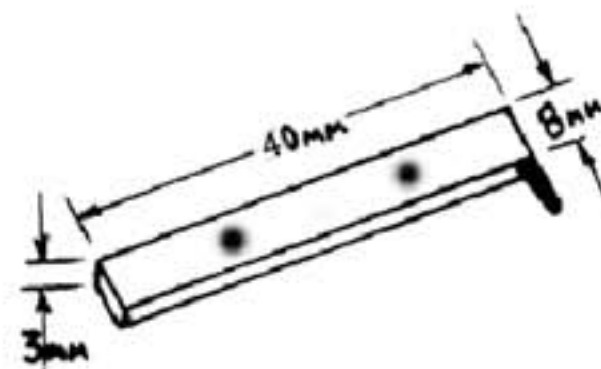

The dimension is very slim and the weight is only 30 gr.

Directly connection to XLR microphone input.

**ΔΕΝ ΚΛΕΙΝΕΙ ΤΗΝ ΤΡΥΠΑ ΤΟΥ ΟΡΓΑΝΟΥ
ΗΧΟΓΡΑΦΗΣΤΕ ΧΩΡΙΣ ΝΑ ΑΦΑΙΡΕΣΕΤΕ ΤΟΝ ΜΑΓΝΗΤΗ
ΕΙΝΑΙ ΠΟΛΥ ΜΙΚΡΟΥ ΜΕΓΕΘΟΥΣ ΜΑΓΝΗΤΗΣ
ΕΙΝΑΙ Ο ΠΙΟ ΕΛΑΦΡΥΣ ΜΑΓΝΗΤΗΣ ΣΤΟΝ ΚΟΣΜΟ 30 gr.**

Ο μαγνήτης μπορεί να συνδεθεί κατευθείαν για εγγραφή στο studio στην είσοδο mic γιατί έχει χαμηλή έξοδο. XLR

light

DIMENSION

The pickup is very thin only 3mm x 8 x 40mm and weight are 30gr

INSTALLATION

Easily installed using only one screw and has a connection jack.

ΔΙΑΣΤΑΣΕΙΣ

Ο μαγνήτης είναι πολύ λεπτός, μόλις 3mm x 8 x 40mm και το βάρος του είναι 30gr.

ΕΓΚΑΤΑΣΤΑΣΗ

Τοποθετείται πολύ ευκολα στο μάνικο με μία βίδα και το jack εξόδου.